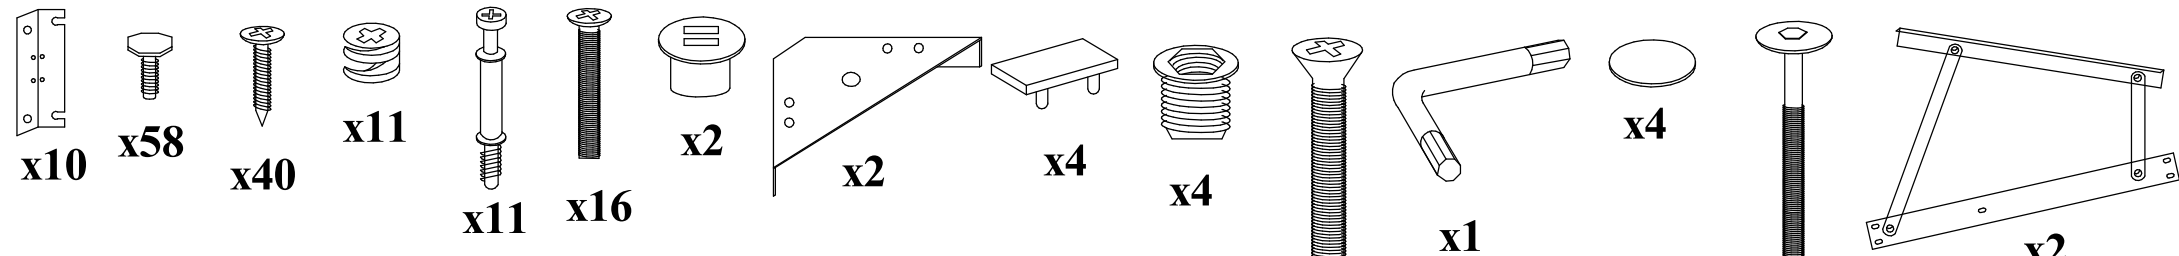

Φ1 Φ2 Φ3 Φ4 Φ5 Φ6 Φ7 Φ8 Φ9 Φ10 Φ11 Φ12 Φ13 Φ14 Φ15Л/П